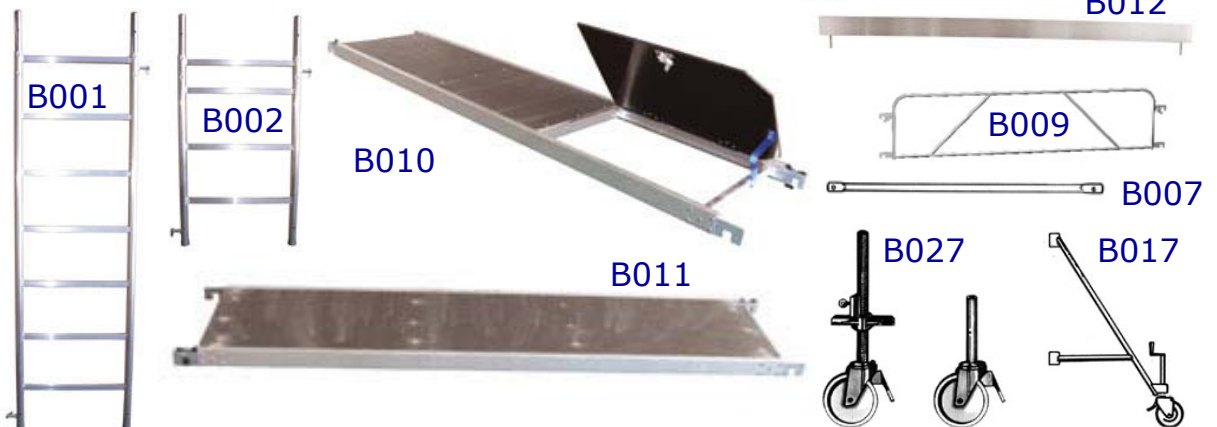

Zum Beispiel zur Fahrgerüste und Leitern: Fahrgerüste

Fahrgerüste - Leitern

Arbeitshöhe 6,60 m
Gerüsthöhe 5,60 m
Standhöhe 4,60 m
Gerüsthöhe 2,00 m
Gerüsthöhe 0,60 m

Fahrgerüst B-104

Fahrgerüst B-104

Einzelteile:

Gerüstleiter Länge 2 m (B001)	4x
Gerüstleiter Länge 1 m (B002)	2x
Belagbrücke mit Luke (B010)	1x
Belagbrücke ohne Luke (B011)	1x
Bordbrett (B012) umlaufend	1x
Doppelgeländer (B009)	2x
Diagonalstrebstange (B007)	4x
Fahrrollen Ø200 mm (B027)	4x
Gerüststütze mit Spindel (B017)	2x