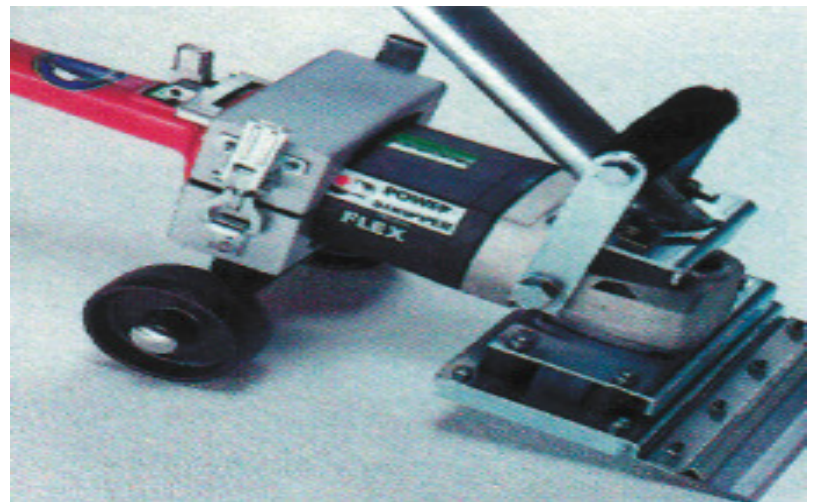

Saubere Sache.
Runter mit den alten Belägen. Turboschnell und einfach.

Nummer	Gerät / Maschine	Bemerkungen
242	Teppichbodenstripper 200 mm	
529	Duro-Stripper 210 mm	
530	Turbo-Stripper 350 mm	5000 Schläge/min, 140 kg, Arbeitsleistung ca. 60-100 m ² /h Messer extra!
310	Reißklaue für Teppich	